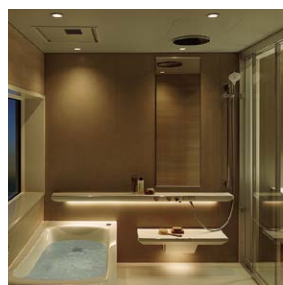

対象: 2023年8月31日~10月31日の期間に当ショールームへご来館およびお見積りいただき、12月末日までに出荷完了いただいたお客様

システムバス

サザナ (Nタイプ以外)・WY (P/X/Kタイプ) をご成約された方に
床ワイパー洗浄を
プレゼント!

床ワイパー洗浄

シンラを
ご成約された方に
床ワイパー洗浄に
グレードアップ

床ワイパー洗浄

サザナ

WY