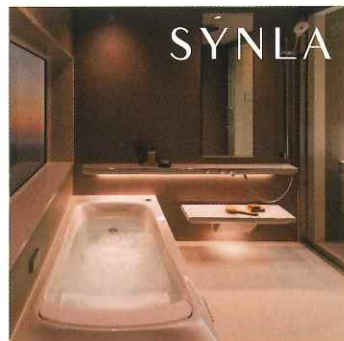

TOTO

TOTO 北関東支社限定

#水まわり嬉しいをご提案!

春の ショールーム フェア

[フェア開催期間]

2023年4月1日(土)~6月30日(金)

期間中、ショールームご来館にて対象商品を新規お見積りいただいたお客様に オリジナルガーゼ&パイルタオルをプレゼント!

表面はガーゼ、裏面はパイルの二重織りのタオルふきんです。サラリとしたガーゼの手触りは肌に優しくまた裏面がパイル地なのでふんわりとした使い心地が楽しめます。ガーゼは通気性が良く乾きが早く、裏面のきめ細かいパイルは吸水性が良くべたつきを残さずに気持ちよく拭き取れます。

※ギフト画像はイメージです。 ※対象商品を複数お見積りいただいた場合でも1個の進呈となります。 ※本キャンペーンおよびプレゼントはやむを得ない事情により予告なしに変更、中止となる場合があります。 ※オンライン相談の場合は対象外となります。

対象商品

ザ・クラッソ

シンラ

エスクア・エスクアLS

ネオレスト

#水まわり嬉しい

キッチンがあかると、
浴室がきもちいと、
洗面所が使い心地いと、
トイレがいつもクリーンだと、
ひとは嬉しいものです。
TOTOはかなえない。
あなたの、水まわり嬉しいを。