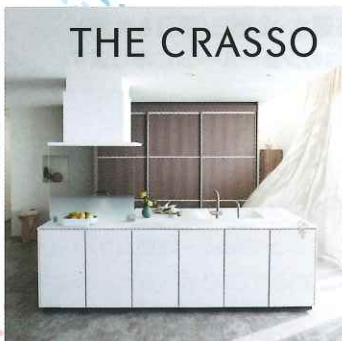

TOTO

TOTO 北関東支社限定

#水まわり嬉しいをご提案!

春の ショールーム フェア

[フェア開催期間]

2023年4月1日(土)~6月30日(金)

期間中、ショールームご来館にて対象商品を新規お見積りいただいたお客様に オリジナルガーゼ&パイルタオルをプレゼント!

表面はガーゼ、裏面はパイルの二重織りのタオルふきんです。サラリとしたガーゼの手触りは肌に優しくまた裏面がパイル地なのでふんわりとした使い心地が楽しめます。ガーゼは通気性が良く乾きが早く、裏面のきめ細かいパイルは吸水性が良くべたつきを残さずに気持ちよく拭き取れます。

※ギフト画像はイメージです。 ※対象商品を複数お見積りいただいた場合でも1個の進呈となります。 ※本キャンペーンおよびプレゼントはやむを得ない事情により予告なしに変更、中止となる場合があります。 ※オンライン相談の場合は対象外となります。

対象商品

ザ・クラッソ

シンラ

エスクア・エスクアLS

ネオレスト

#水まわり嬉しい

キッチンがあかると、
浴室がきもちいと、
洗面所が使い心地いと、
トイレがいつもクリーンだと、
ひとは嬉しいものです。
TOTOはかなえない。
あなたの、水まわり嬉しいを。